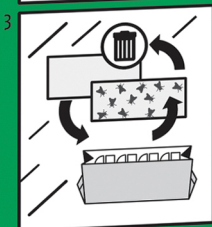

## Mode d'emploi :

Ouvrez l'étui et prenez un piège, ainsi qu'une recharge.

1. Retirez les rubans rouges du piège et collez les bandes de colle exposées sur la surface de la fenêtre (fenêtre nettoyée auparavant) à l'emplacement sélectionné.

2. Effectuez une légère pression sur la zone marquée « Push » de chaque côté du piège, afin de le plier dans la forme adéquate (ce qui formera un "V").

3. Retirez le papier adhésif de la recharge transparente et placez-la à l'intérieur du piège, de sorte que la surface adhésive soit dirigée vers l'extérieur. Le piège est alors prêt à fonctionner. Installez une nouvelle recharge ou changez le piège dès que vous constatez qu'il y a un nombre significatif d'insectes collés, ou que le piège est couvert de poussière.